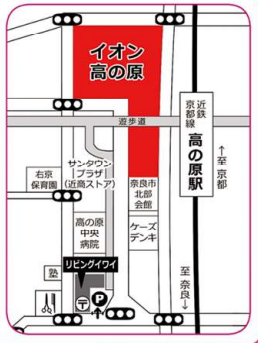

「住宅省エネ2023キャンペーン」として同時期に実施されるほかの補助制度との併用で、より高い補助額が得られる可能性があります。

お買い得情報満載! 中のチラシをご覧ください。

2023年 7月 1(土)、2(日) 10:00~18:00 ※最終日は17:00終了

イオンモール高の原 4階フードコート前 近鉄京都線「高の原駅」から徒歩5分

大阪ガス サービスショップ くらしプラス  
株式会社 リビングイワイ ☎0742-71-1002  
〒631-0805 奈良市右京1丁目3-1  
電話受付: (月~金) 9:00~18:00 (土日祝) 9:00~17:00